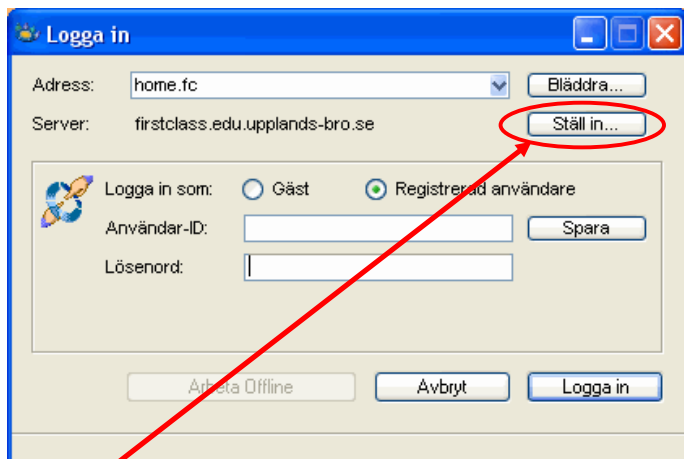

Hämta hem FirstClassklienten. Den versionen vi har i skoldatanätet just nu finns på:  
[http://www.firstclass.com/clientdownloads/IntlClients/se/SE\\_FC8047\\_Win](http://www.firstclass.com/clientdownloads/IntlClients/se/SE_FC8047_Win)

## Installation

1 Ladda ner [FC8047SE.exe](#) till en temporär mapp.

2 Dubbelklicka på filen och följ instruktionerna som följer för att komplettera installationen.

För att logga in på Upplands-Bros server måste man ändra den adressen.